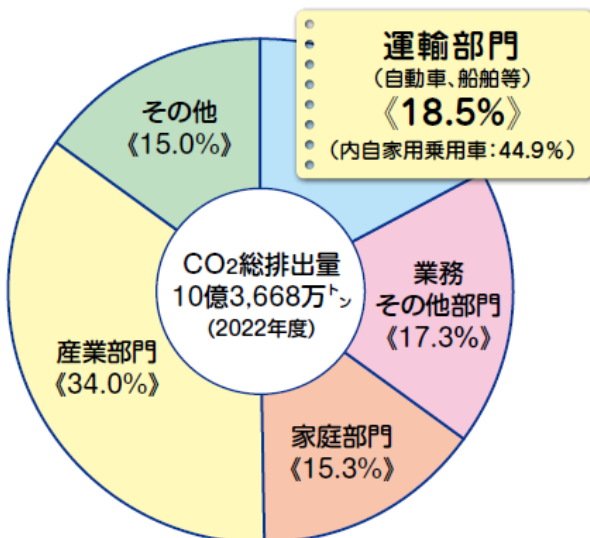

# 9月はバス利用促進月間 9月20日は「バスの日」

公共交通「バス」は  
ひとにやさしい・・・まちにやさしい・・・  
そして、環境にやさしい・・・

乗ってみて  
バスの窓から  
再発見！

《2022年度 CO<sub>2</sub>排出率》

「国土交通省」2022年度データより

《輸送量当たりの二酸化炭素の排出量(旅客)》

CO<sub>2</sub>地球環境負荷  
バスは、  
自家用乗用車の  
約55%!