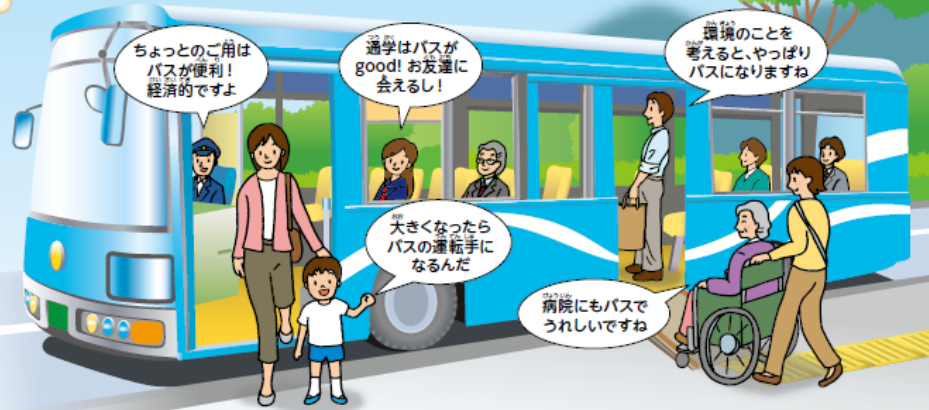

# 9月はバス利用促進月間 9月20日は「バスの日」

公共交通「バス」は  
ひとにやさしい・・・まちにやさしい・・・  
そして、環境にやさしい・・・

乗ってみて  
バスの窓から  
再発見！

《2022年度 CO<sub>2</sub>排出率》

「国土交通省」2022年度データより

《輸送量当たりの二酸化炭素の排出量(旅客)》

CO<sub>2</sub>地球環境負荷  
バスは、  
自家用乗用車の  
約55%!