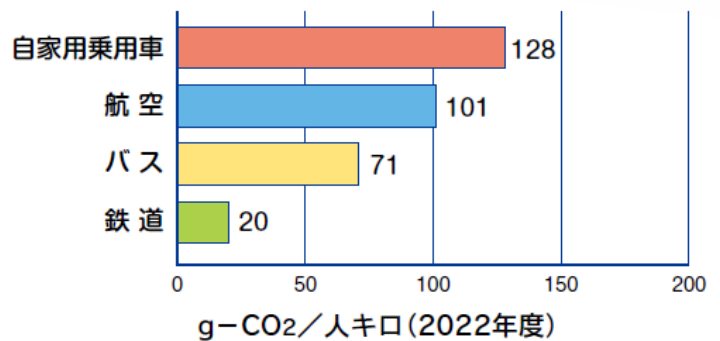

# 9月はバス利用促進月間 9月20日は「バスの日」

公共交通「バス」は  
ひとにやさしい・・・まちにやさしい・・・  
そして、環境にやさしい・・・

乗ってみて  
バスの窓から  
再発見！

《2022年度 CO<sub>2</sub>排出率》

「国土交通省」2022年度データより

《輸送量当たりの二酸化炭素の排出量(旅客)》

CO<sub>2</sub>地球環境負荷  
バスは、  
自家用乗用車の  
約55%!