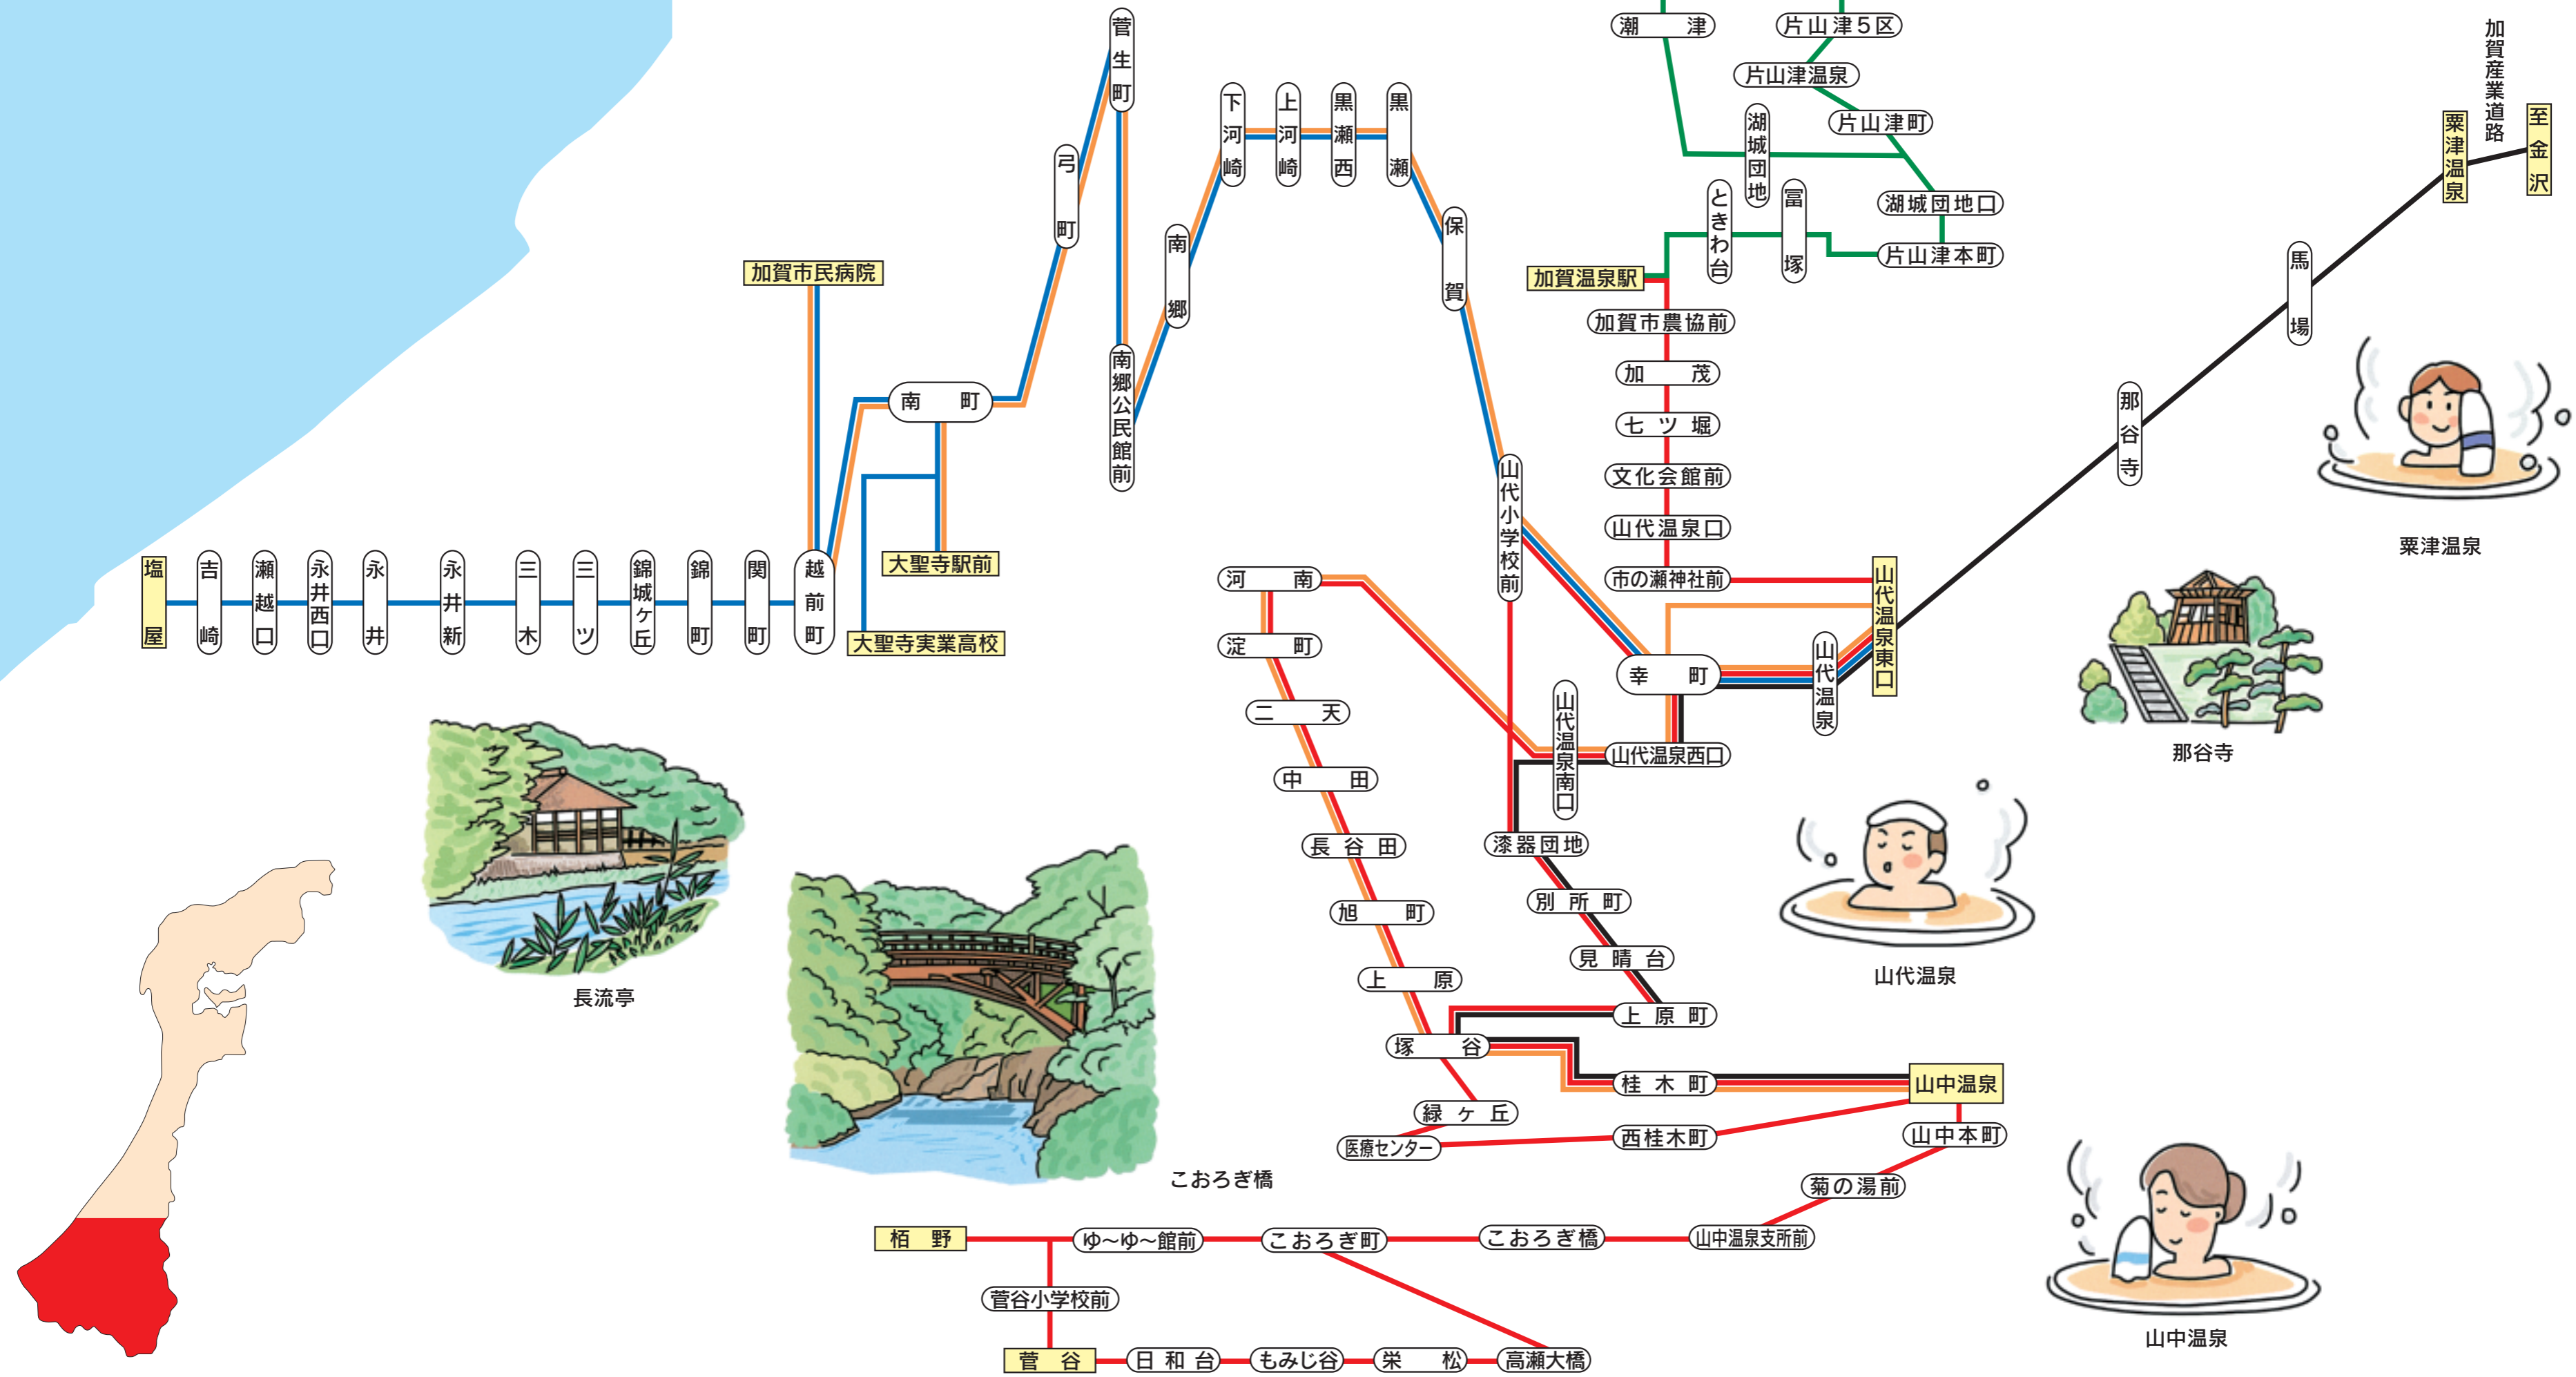

加賀温泉バス路線図

平成23年7月現在

路線名	色別	運行系統
吉崎	—	山代温泉東口—大聖寺駅— 加賀市民病院—永井新—塩屋 越前町
山代大聖寺	—	山中温泉—河南—山代温泉東口—保賀—大聖寺駅— 加賀市民病院—大聖寺実業高校

路線名	色別	運行系統
温泉山中	—	加賀温泉駅—山代温泉東口— 河南—医療センター—山中温泉—栢野 別所 桂木町
温泉特急	—	山中温泉—山代温泉東口—栗津温泉—辰口温泉口—金沢駅

路線名	色別	運行系統
温泉片山津	—	加賀温泉駅—富塚—片山津温泉—潮津—湖城団地—富塚—加賀温泉駅